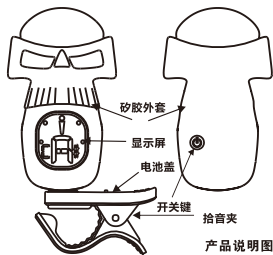

拾音模式:震动拾音

调音范围:A0(27.5Hz)~C8(4186Hz)

调音精度:±1 cent

电 源:3V ,Battery (CR2032)×1

产品尺寸:45mm×55mm×70mm

产品重量:40g

产品说明图

注意事项