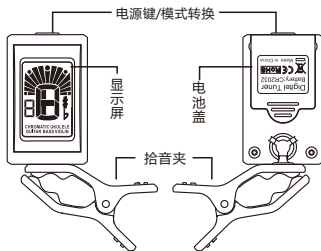

产品使用手册

产品说明图

电池安装说明

1. 按箭头方向推开电池盖，按图示正负极方向，放入一枚CR2032纽扣电池。
2. 如机器出现当机或者频繁自检，可能是由于电池安装不正确，请重新装入即可正常使用。
3. 显示暗淡或调音迟钝，请及时更换电池。
4. 请勿随意丢弃废弃电池。

操作说明

1. 装入电池后长按电源键可以开/关机，短按电源键可以切换调音模式（屏幕左侧显示）。
C=Chromatic(十二个半音);B=Bass(贝斯)
G=Guitar(吉他);V=Violin(小提琴)
U=Ukulele(乌克丽丽)
2. 连续地按电源键可分别选择十二平均律，吉他，贝斯，乌克丽丽和小提琴模式。
3. 将调音器夹在乐器震动最明显的部位。
4. 背光显示绿色表示音准，显示白色表示音不准。
5. 五分钟内无任何操作或信号输入，将自动关机进入省电模式。
6. 开机自动记忆最后一次参数设置，重新安装电池自动恢复初始设置。

产品规格说明

调音项目:十二个半音、吉他、贝斯
乌克丽丽、小提琴

试音模式:震动试音

调音范围:A0(27.5Hz)~C8(4186Hz)

调音精度:±1 cent

A4 范围:A4=440Hz

电源:3V, Battery (CR2032)×1

产品尺寸:69mm×48mm×24mm

产品重量:20g

标配附件:使用说明书、CR2032电池一枚