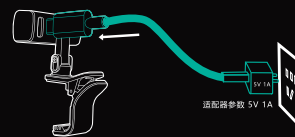

使用说明

1. 请将本调音器夹在尽量靠近所需调音的乐器的振动最强的位置。
2. 按电源按键开机/关机。
3. 开机后屏幕最左侧的红色指针显示，产品进入待校音状态。
4. 校音时，音名左侧指针为偏低，音名右侧指针为偏高，当音名和两侧最近的绿色指针同时显示时为校准。
5. 为了节约电池电量，当没有振动信号输入时，显示屏将在5分钟后自动关闭，如需继续使用，请按电源按键唤醒。

5

充电说明

充电状态

- <75% 红灯闪
- 75%-100% 绿灯闪
- 100% 绿灯常亮