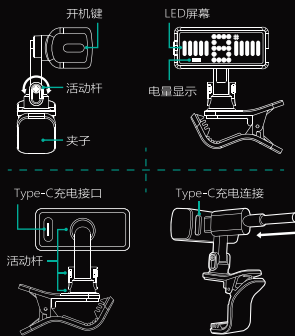

功能介绍

4

使用说明

1. 请将本调音器夹在尽量靠近所需调音的乐器的振动最强的位置。
2. 按电源按键开机/关机。
3. 开机后屏幕最左侧的红色指针显示，产品进入待校音状态。
4. 校音时，音名左侧指针为偏低，音名右侧指针为偏高，当音名和两侧最近的绿色指针同时显示时为校准。
5. 为了节约电池电量，当没有振动信号输入时，显示屏将在5分钟后自动关闭，如需继续使用，请按电源按键唤醒。

5